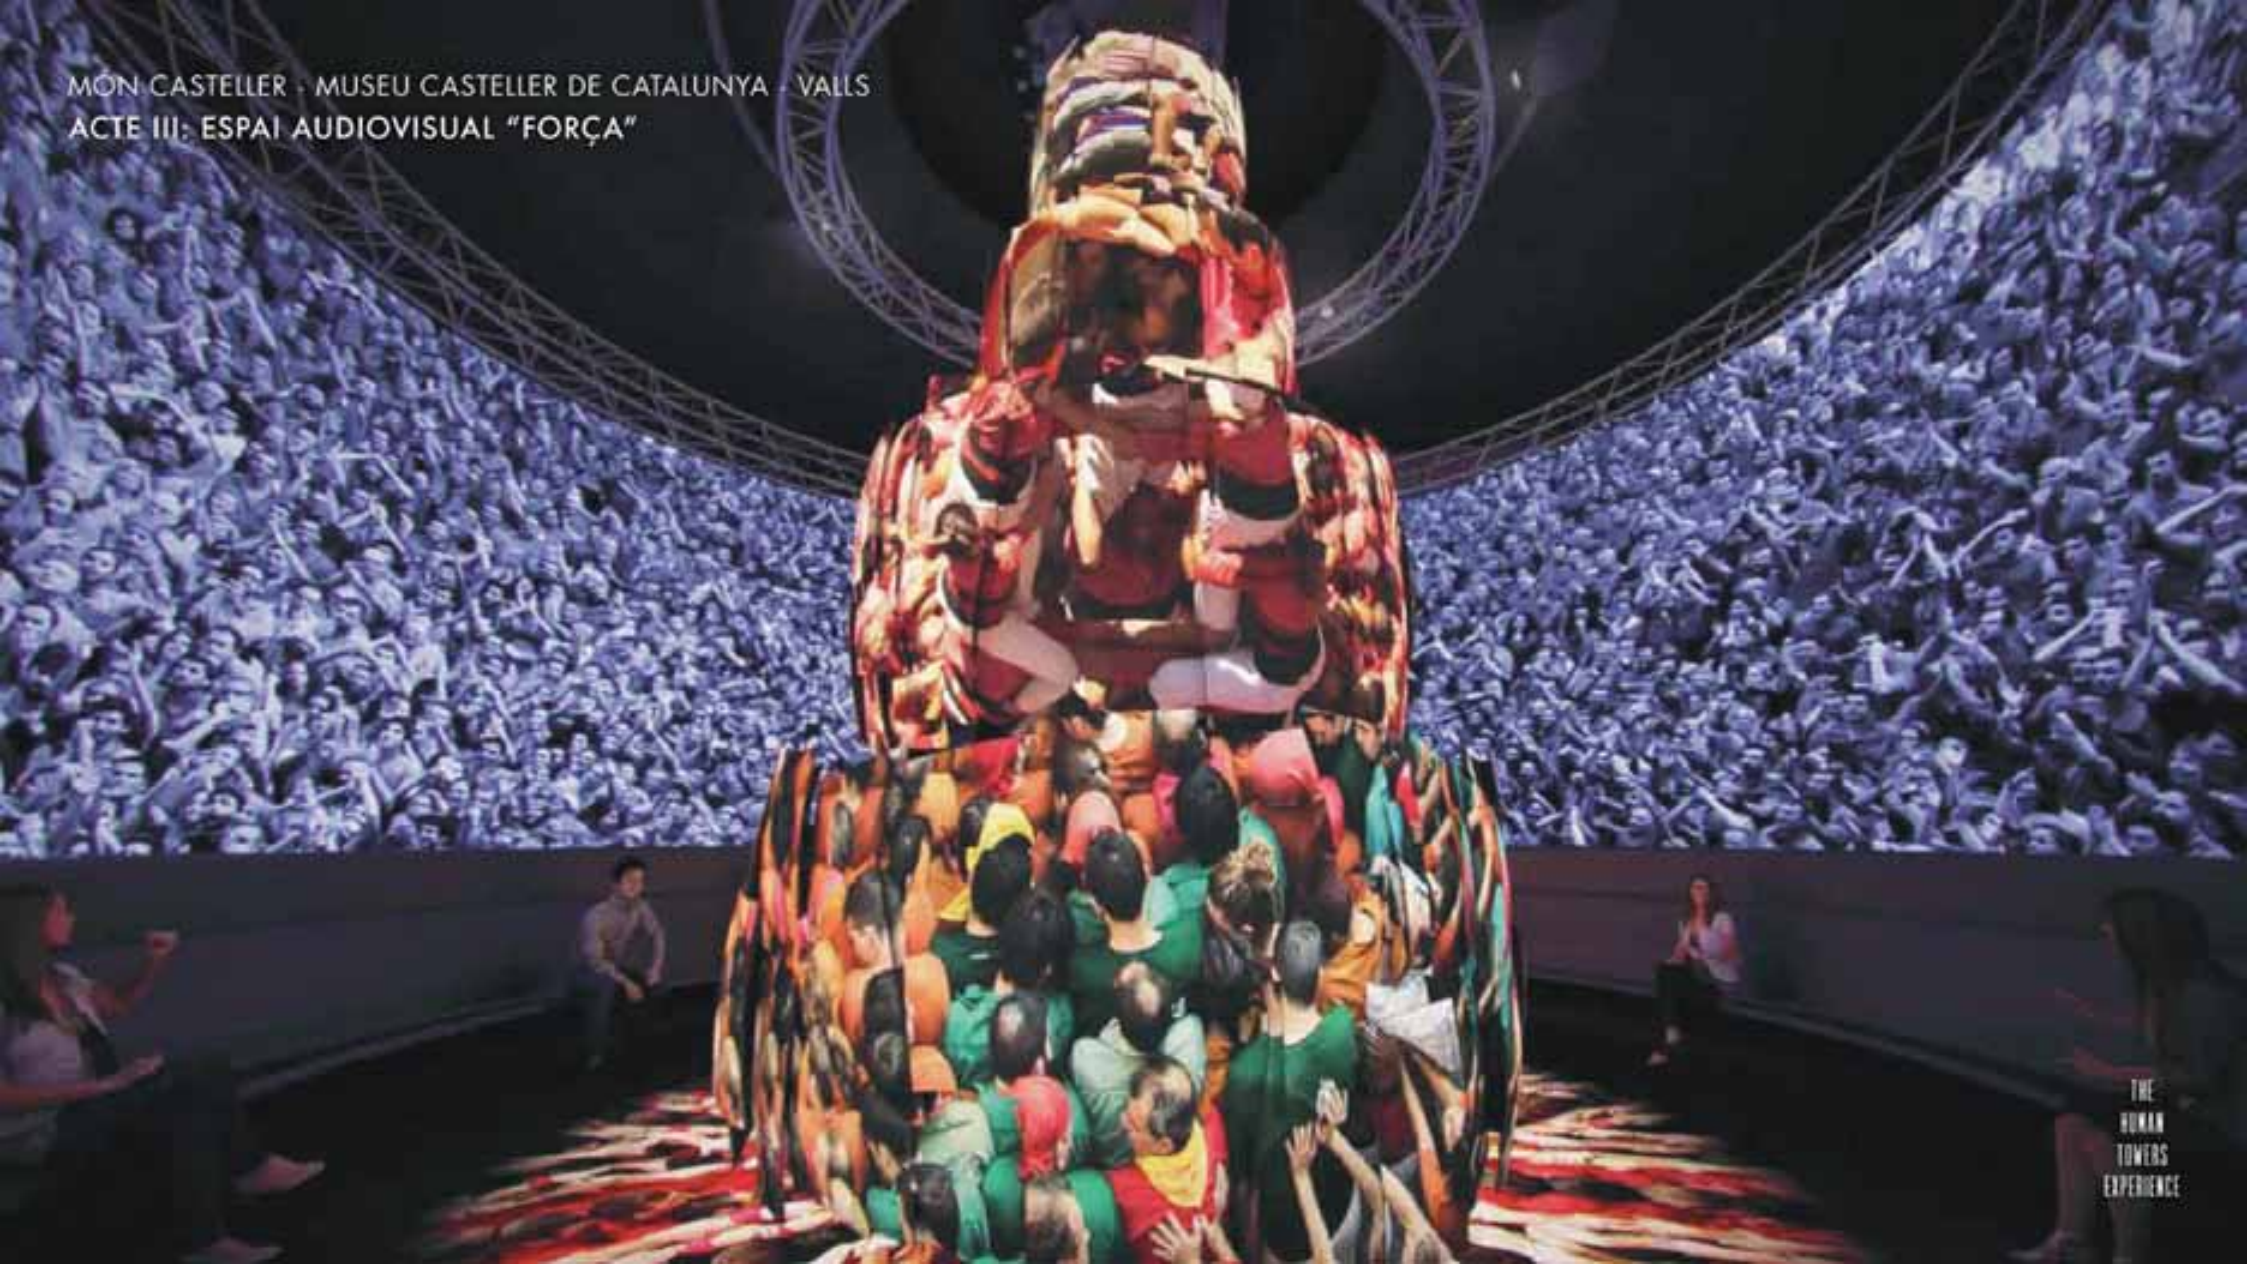

MÓN CASTELLER · MUSEU CASTELLER DE CATALUNYA · VALLS
ACTE III: ESPAI AUDIOVISUAL "FORÇA"

THE
HUMAN
TOWERS
EXPERIENCE