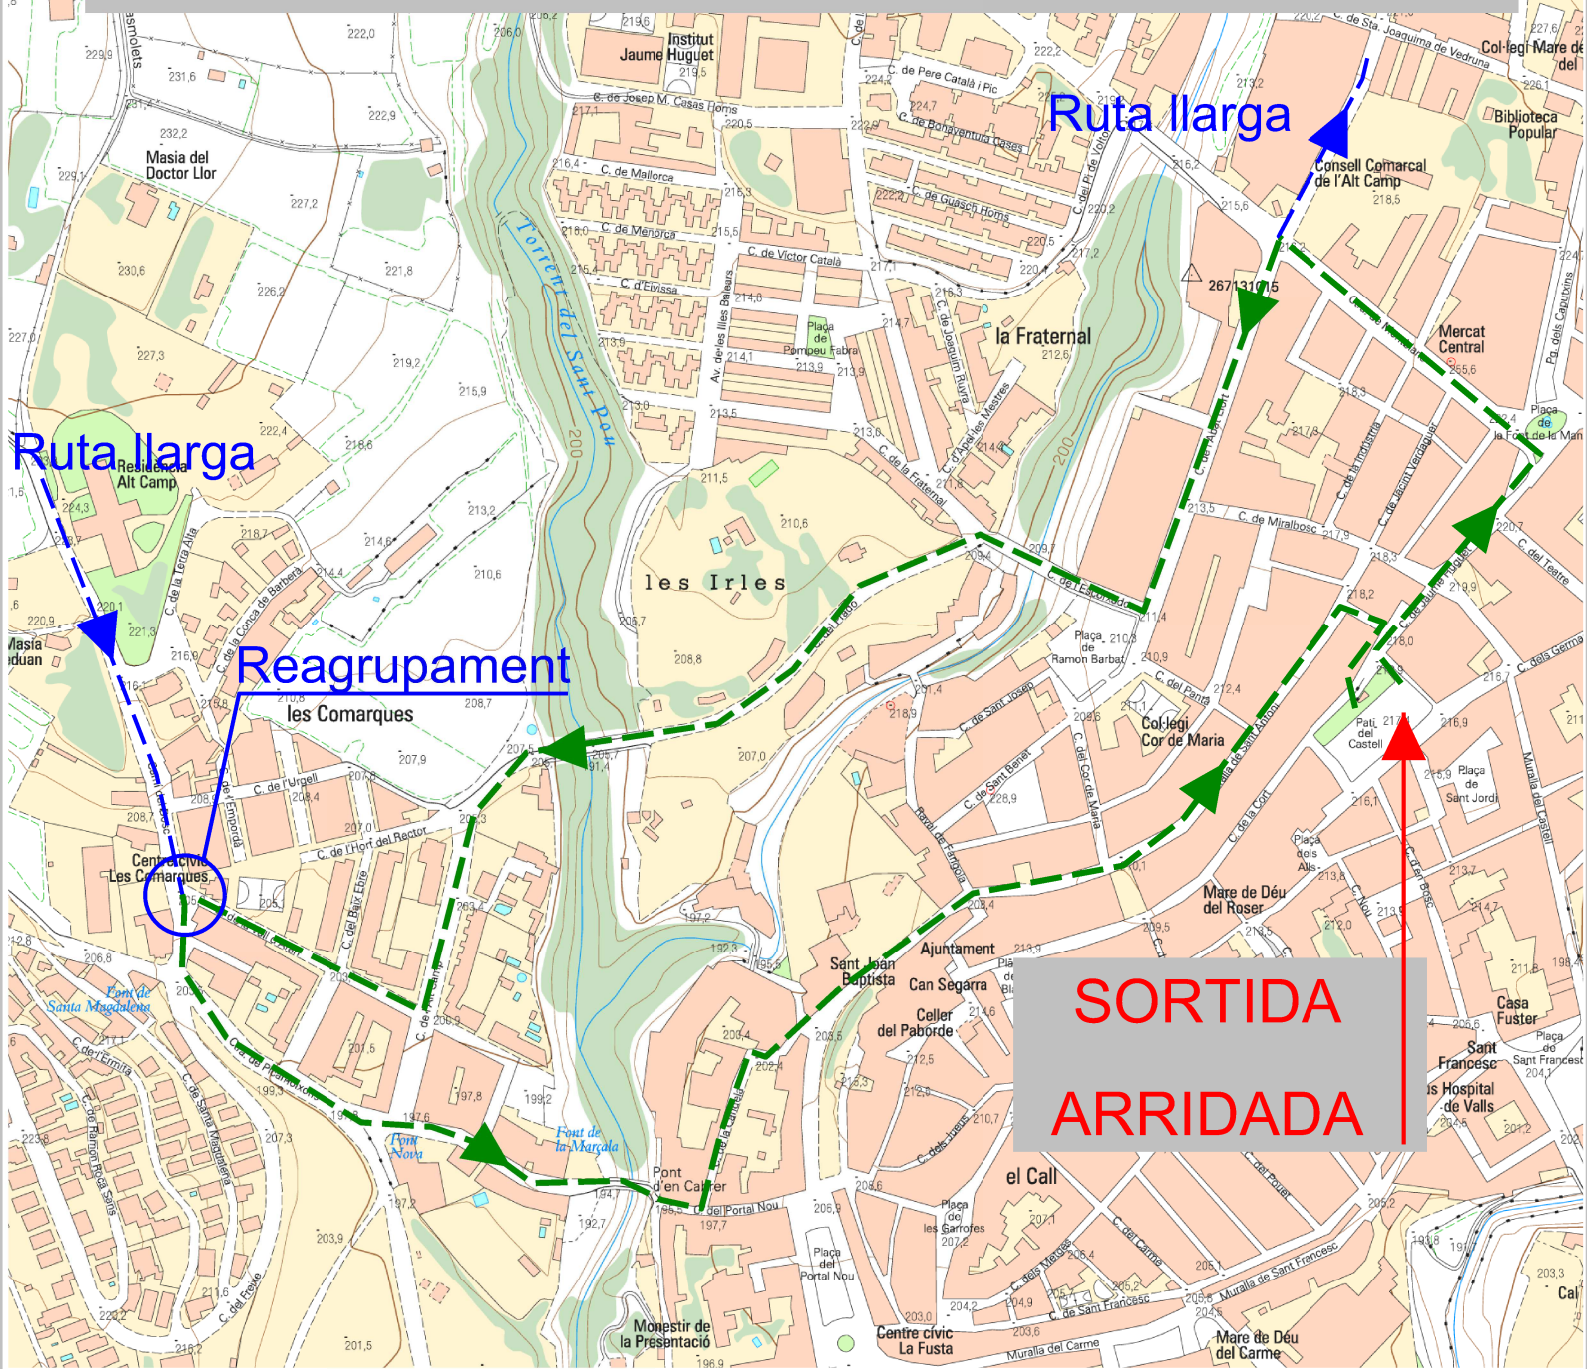

28a FESTA DE LA BICICLETA

DIUMENGE 24 DE SETEMBRE

11.00 Plaça el Pati.

RUTA CURTA

**SORTIDA
ARRIDADA**