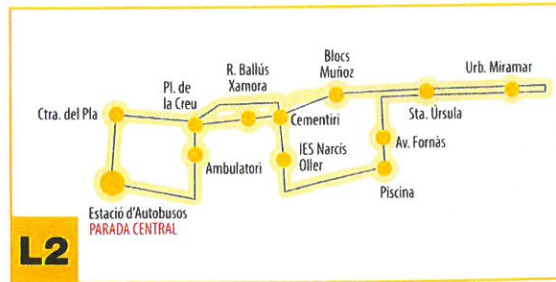

L1

Si us plau, aixequem la mà per aturar el Bus