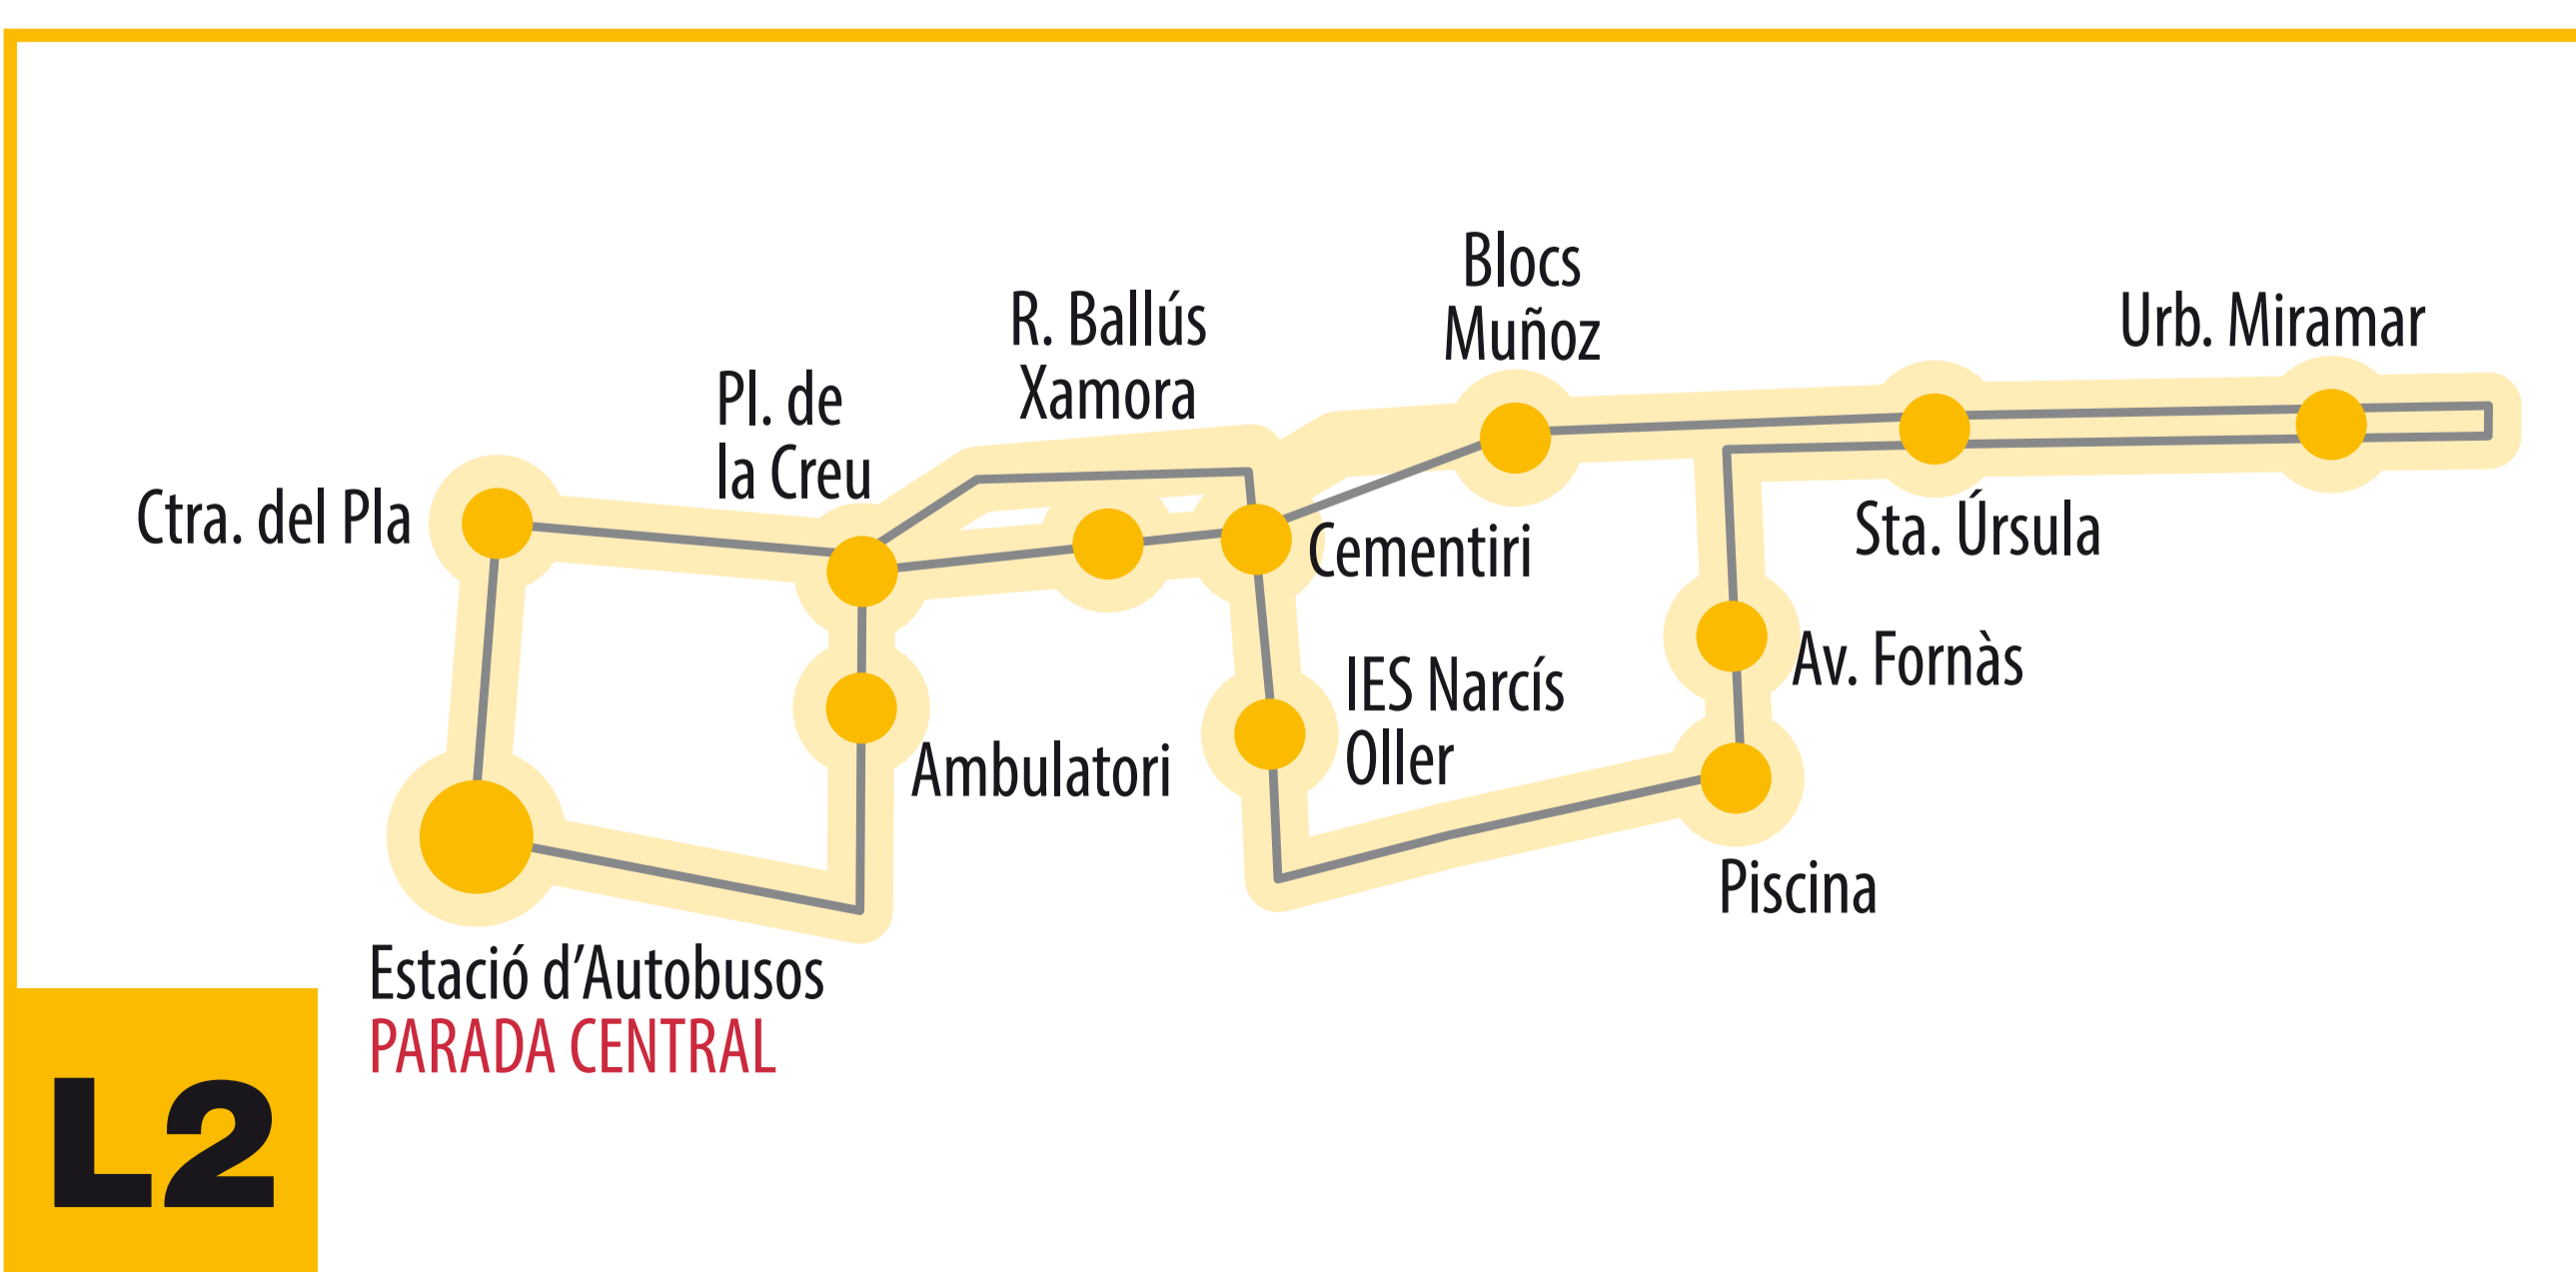

HORARIS VALLS BUS

L1

Si us plau, aixequiu la mà per aturar el Bus

CENTRAL - ESTACIÓ D'AUTOBUSOS	7.15	8.15	9.40	10.40	11.40	12.30	L2xL1	L2 POL	16.40	17.40	18.40	19.40	21.15	
MURALLA DEL CASTELL (PATI)	7.18	8.18	9.45	10.45	11.45	12.35	13.15	14.30	16.45	17.45	18.45	19.45	21.20	
HOSPITAL	7.19	8.19	9.47	10.47	11.47	12.37	13.18	14.31	16.47	17.47	18.47	19.47	21.22	
COLLA VELLA	5.20	7.20	8.20	9.49	10.49	11.49	12.39	13.22	14.34	16.49	17.49	18.49	19.49	21.24
PISOS DE CLOLS	5.25	7.25	8.25	9.50	10.50	11.50	12.40	13.25	14.36	16.50	17.50	18.50	19.50	21.25
BON SOL			8.27				12.42							
HOSPITAL	5.28	7.28	8.30	9.54	10.54	11.54		13.27	16.53	17.53	18.53	19.53	21.28	
PLAÇA DEL CARME	5.29	7.29	8.32	9.54	10.54	11.54		13.28	16.54	17.54	18.54	19.54	21.29	
PORTAL NOU	5.30	7.30	8.33	9.55	10.55	11.55		13.30	16.55	17.55	18.55	19.55	21.30	
ROTONDA MAS CLARIANA	5.32	7.32	8.35	9.57	10.57	11.57		13.32	16.57	17.57	18.57	19.57	21.32	
RESIDÈNCIA				10.00		12.00			17.00		19.00			
CAMÍ DEL BOSC				10.03					17.03					
ROTONDA MAS CLARIANA				10.04					17.04					
PORTAL NOU				10.06					17.06					
ESCALES PEIXATERIA				10.08					17.08					
RECTOR CESSAT				10.10					17.10					
C/ALT CAMP - C/FONT	5.34	7.34	8.37		11.00	12.05		13.34		18.00	19.05	20.00	21.34	
C/ALT CAMP - FARMÀCIA	5.35	7.35	8.38		11.01	12.06		13.35		18.01	19.06	20.01	21.35	
C/PONT ST. POU - LA FRATERNAL	5.36	7.36	8.39		11.02	12.08		13.36		18.02	19.08	20.02	21.36	
C/P. CATALÀ PIC (IES JAUME HUGUET)	5.37	7.37	8.41		11.04	12.10		13.37		18.04	19.10	20.04	21.37	
CTRA. MONTBLANC - C/ABAT LLORT	5.38	7.38	8.42		11.05	12.11		13.38		18.05	19.11	20.05	21.38	
FONT DE LA MANXA	5.40	7.40	8.43					13.40					21.40	
CONNEXIÓ L2 POLÍGON	L2 POL	L2 POL	L2 POL					L2 POL					L2 POL	
ESTACIÓ AUTOBUSOS				10.15	11.15	12.15	13.00		FI	17.15	18.15	19.15	20.15	
PLAÇA DE LA CREU			8.45		(CONNEXIÓ L2)					(CONNEXIÓ L2)				

L2 Polígon

Si us plau, aixequiu la mà per aturar el Bus