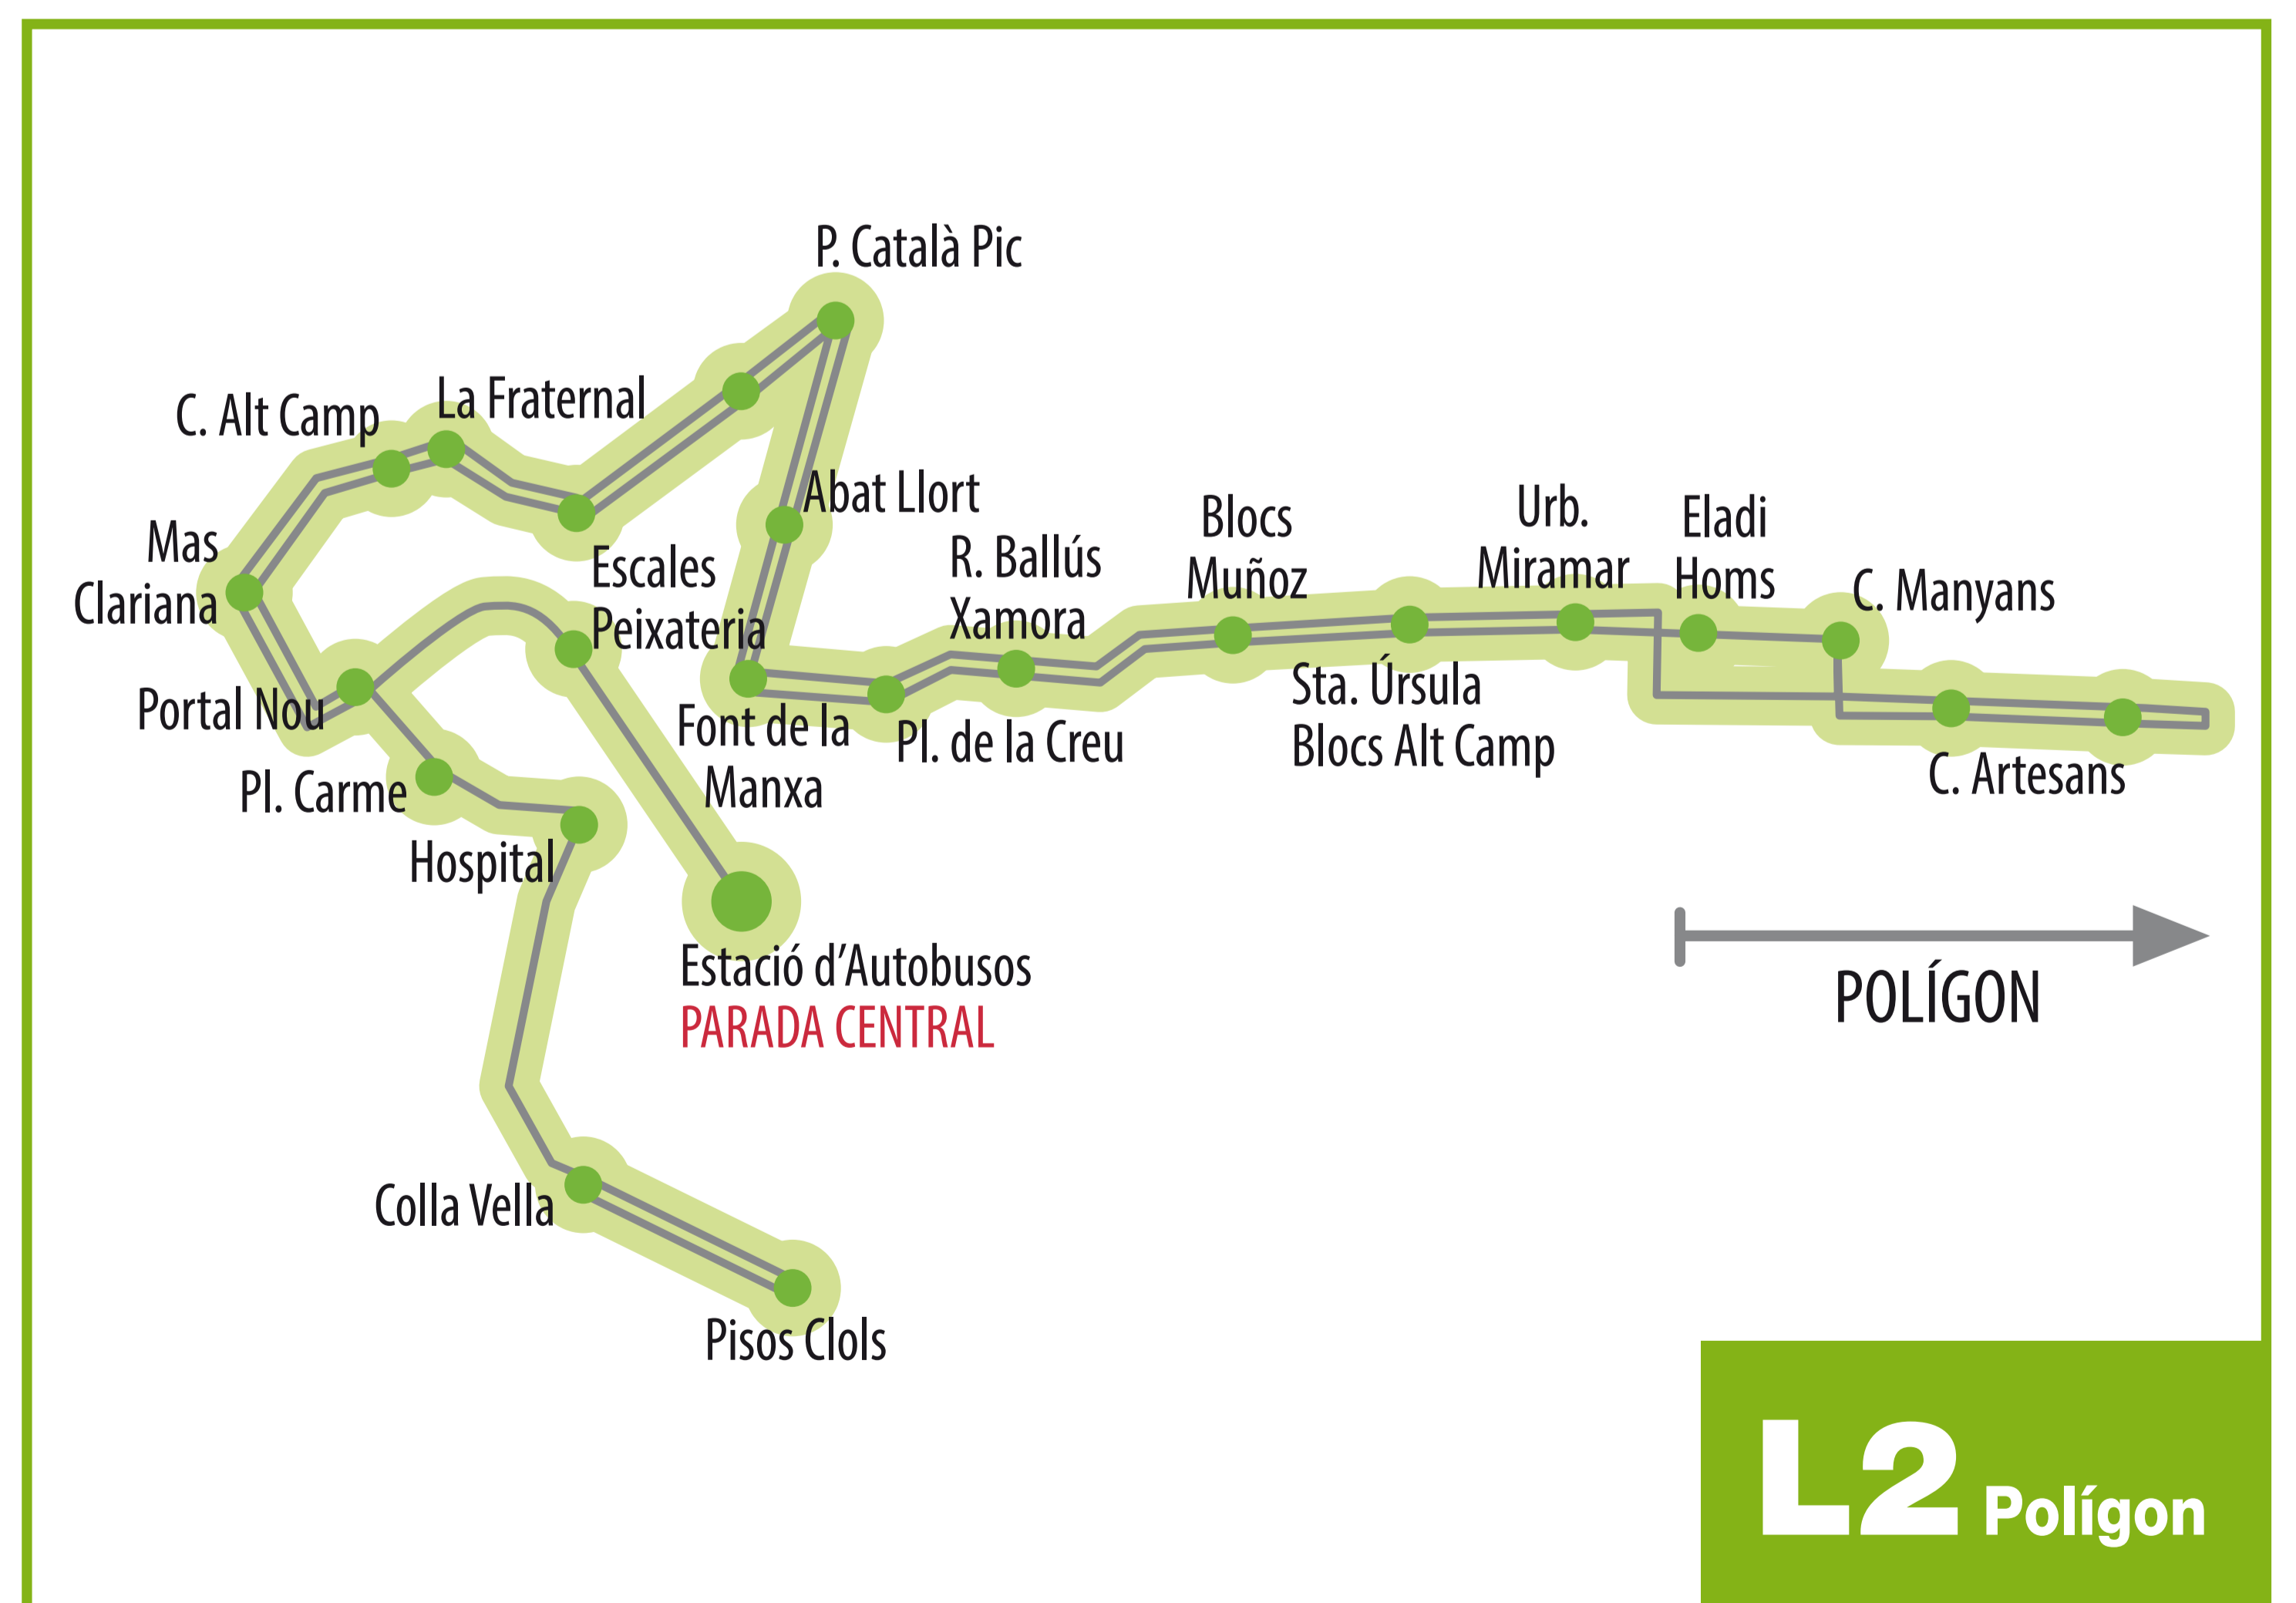

L2 Polígon

L-1, L-2 De dilluns a divendres.
Dissabte de 9:30 a 13:45
L-2 Pol. De dilluns a divendres
Diumenge i festius No hi ha servei.
ESTIU (Juliol i agost) consultar

Tel. 977 60 12 62

Ajuntament de Valls
Regidoria de Mobilitat