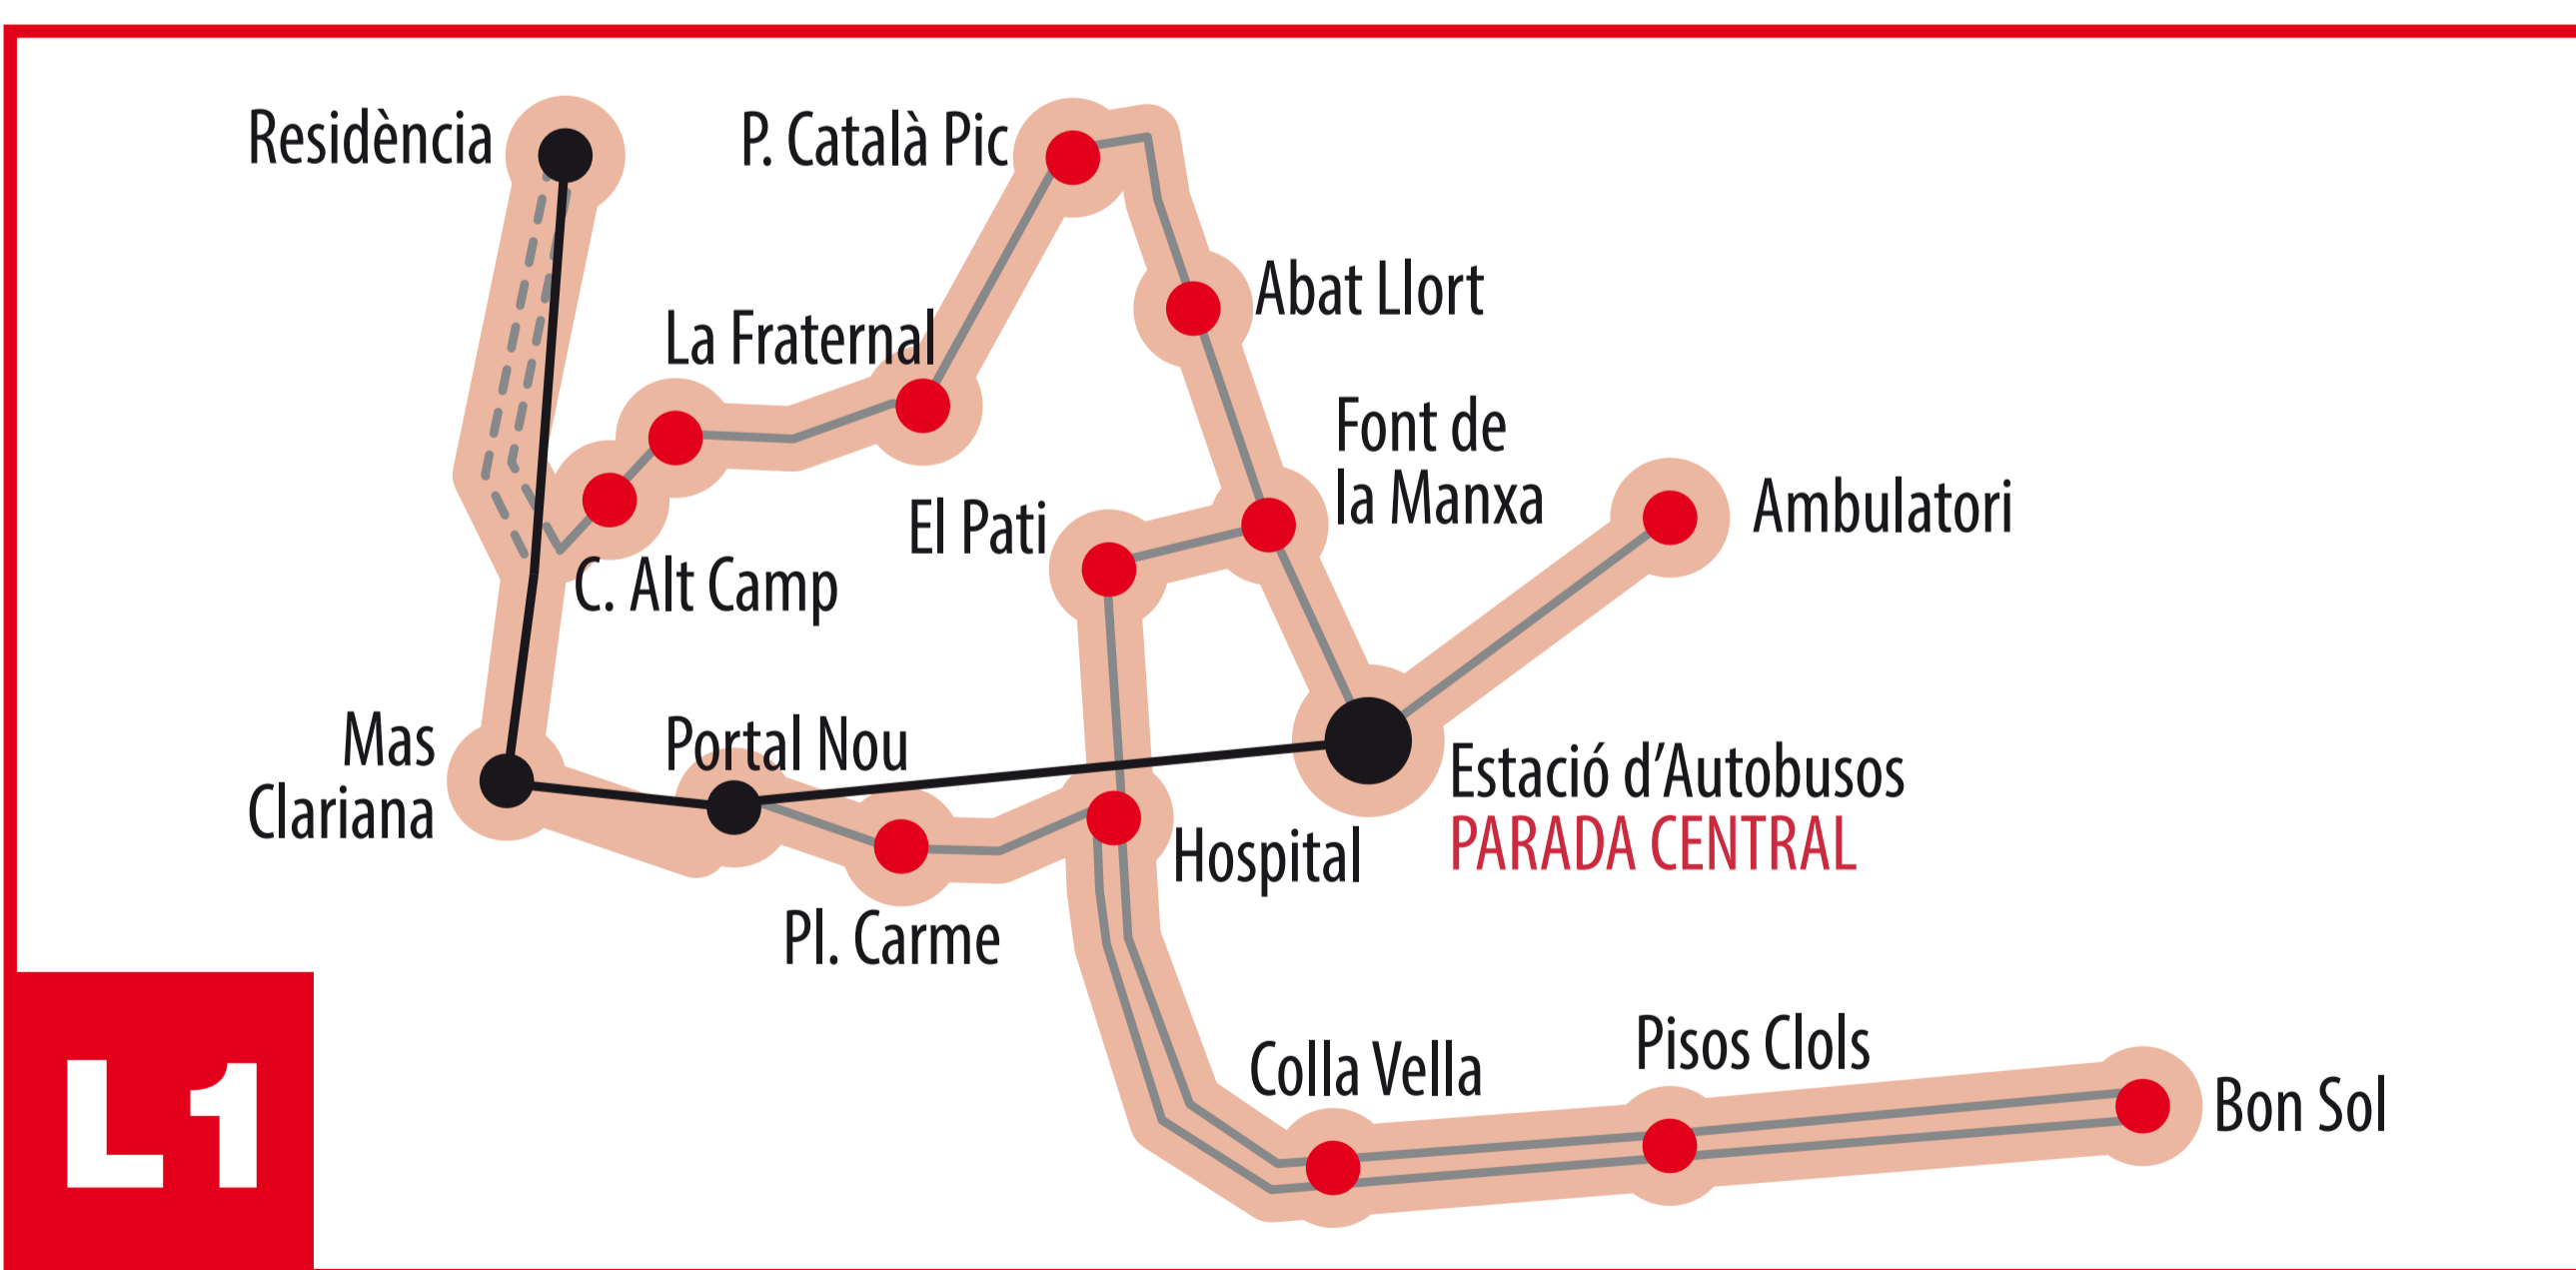

L2

Si us plau, aixequiu la mà per aturar el Bus

CENTRAL - ESTACIÓ D'AUTOBUSOS			10.15	11.15	12.15	13.00		17.15	18.15	19.15	20.15	
CARRETERA DEL PLA			10.18	11.18	12.18	13.03	13.42	17.18	18.18	19.18	20.18	21.42
PLAÇA DE LA CREU			10.19	11.19	12.19	13.05	13.42	17.19	18.19	19.19	20.19	21.42
RESIDÈNCIA BALLÚS			10.20	11.19	12.19	13.06	13.43	17.19	18.19	19.19	20.19	21.43
CEMENTIRI			10.20	11.20	12.20			17.20	18.20	19.20	20.20	21.44
IES NARCÍS OLLER			10.21	11.21	12.21			17.21	18.21	19.21	20.21	
FORNÀS (PISCINA)			10.22	11.22	12.22			17.23	18.23	19.23	20.23	
AV. FORNÀS			10.23	11.23	12.23			17.24	18.24	19.24	20.24	
SANTA ÚRSULA			10.25	11.25	12.25	13.08	13.45*	17.25	18.25	19.25	20.25	21.45
URB. MIRAMAR		9.30	10.26	11.26	12.26	13.09	13.46	17.26	18.26	19.26	20.26	21.46
BLOCS ALT CAMP	8.06	9.31	10.28	11.28	12.27		14.15	17.29	18.29	19.29	20.29	22.15
BLOCS MUÑOZ	8.07	9.33	10.29	11.29	12.28	13.10	14.16	17.30	18.30	19.30	20.30	22.16
PLAÇA DE LA CREU - XAMORA	8.09	9.34	10.31	11.31	12.29	13.12	14.18	17.32	18.32	19.32	20.32	22.18
AMBULATORI	8.10	9.37	10.32	11.32	12.30			17.33	18.33	19.33	20.33	
CENTRAL - ESTACIÓ D'AUTOBUSOS	8.15	9.40	10.40	11.40	12.30			17.40	18.40	19.40	20.35	
CONNEXIÓ	L1		L1	L1	L1	L1	L1	L1	L1	L1	L1	L2 POL
						13.15						21.15

HORARI DISSABTES: *Fi de servei a les 13.45h

ITINERARIS BUS URBÀ

L1