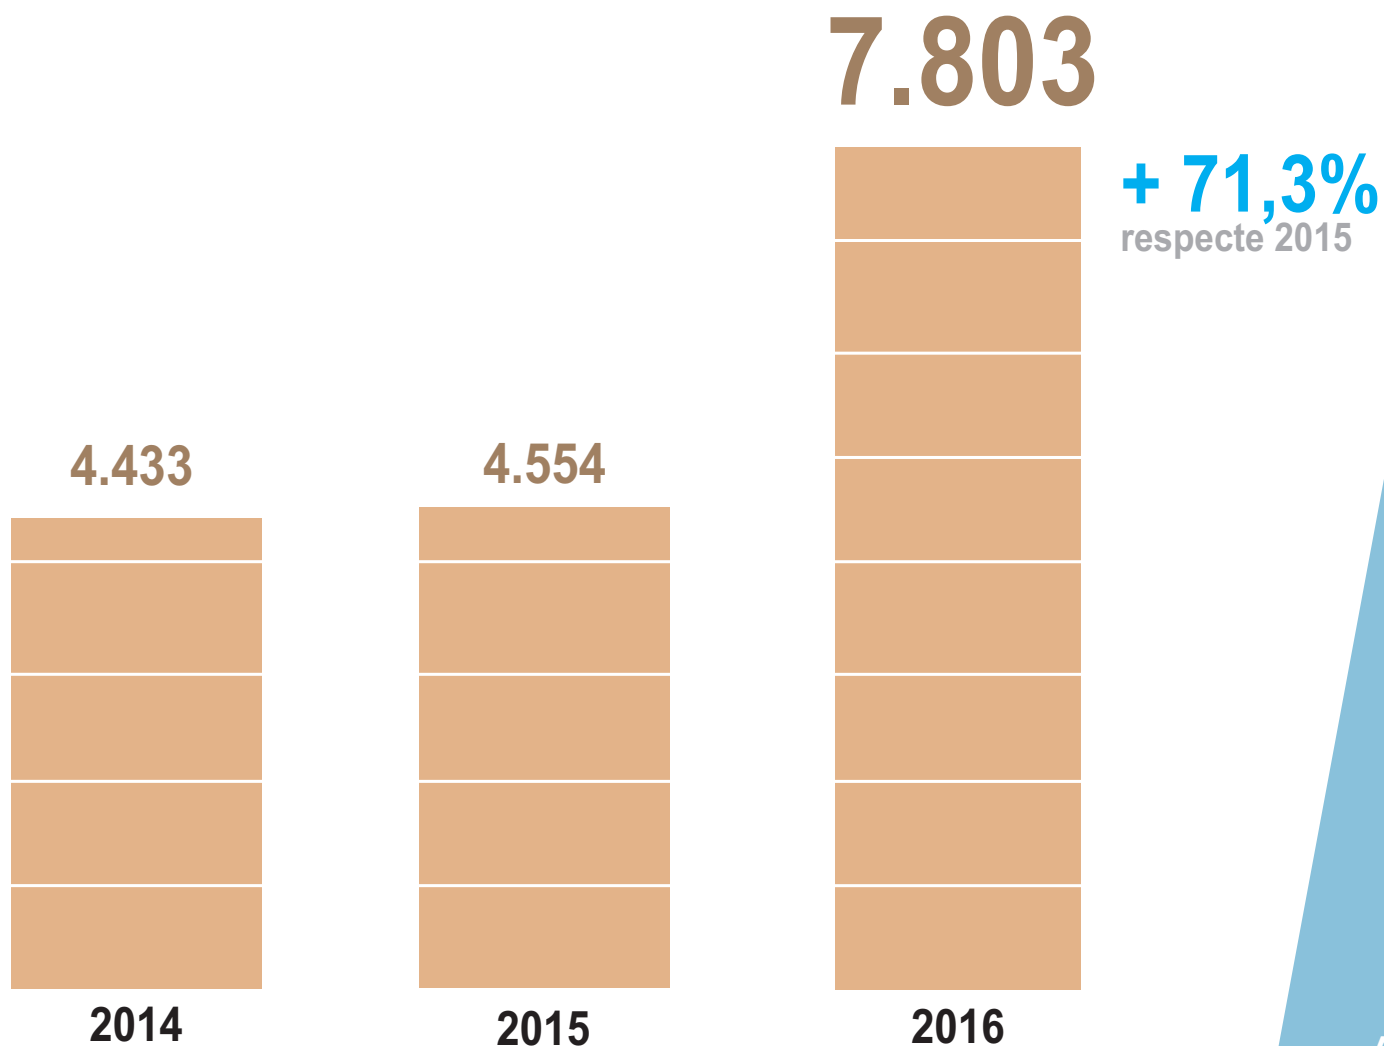

Evolució anual usuaris deixalleria municipal

381

usuaris
habituals
obtidran
descomptes
en el rebut de les
escombraries
d'entre el 20
i el 25%