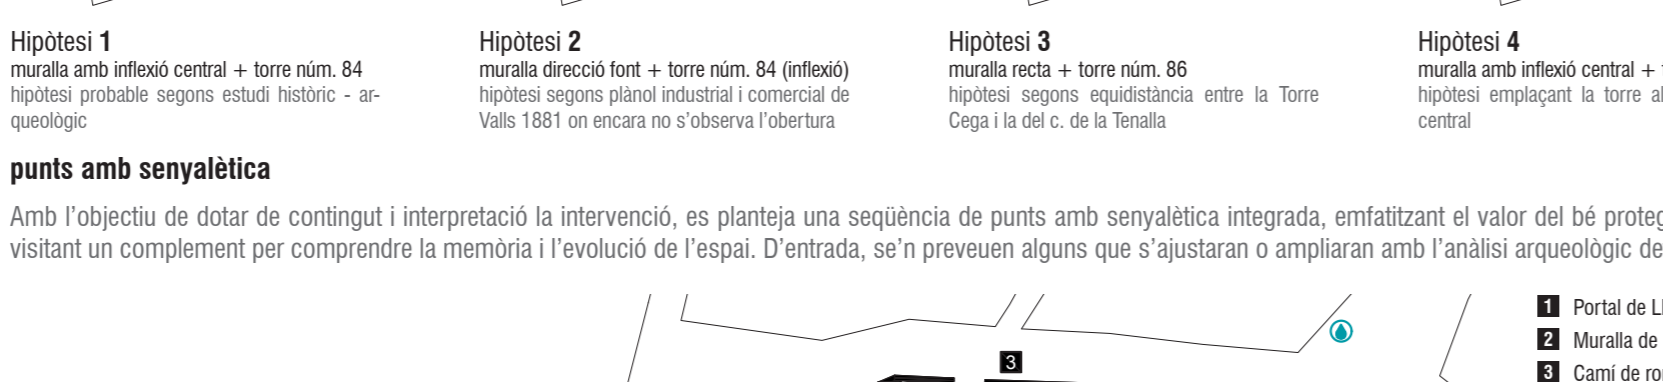

MATERIALITAT

PAVIMENTS

RECUPERAR + RE-INTERPRETAR + RECICLAR

mitjers al descobert

MEMÒRIA VIVA

punts amb senyalètica

ESPAI URBÀ

paviment/vegetació + cycle de l'aigua

conèctiu + visuals

nòdes + llocs

permeabilitat + continuïtat

ampliat + seguretat

mitjers amb senyalètica

ESPAI URBÀ

paviment/vegetació + cycle de l'aigua

conèctiu + visuals